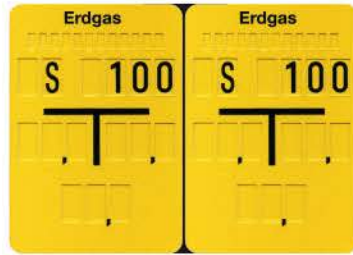

Schilder für Erdgas nach DIN 4065

4065 A

4065 A2

4065 A3

4065 B

4065 B2

4065 B3

4065 B4