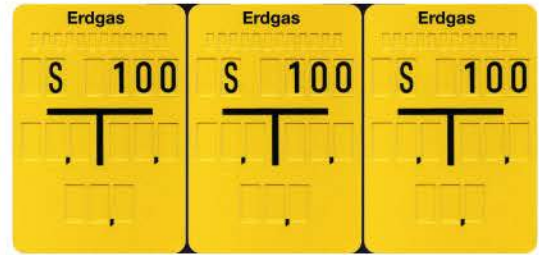

Schilder für Erdgas nach DIN 4065

4065 A

4065 A2

4065 A3

4065 B

4065 B2

4065 B3

4065 B4