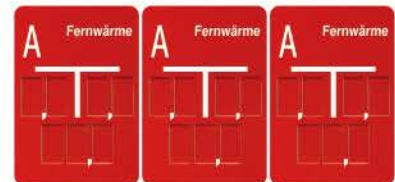

Schilder für Fernwärme nach DIN 4050

4050 A

4050 A2

4050 A3

4050 B

4050 B2

4050 B3

4050 B4

4050 C

4050 C2

4050 C3

4050 M6

4050 M7

FA 1

FA 2

FA 3

FA 4

KSA F

KSS F

Betreiber Musterstadt
Tel.

450BF70

Alle Schilder wahlweise ohne, in 2-Loch oder 4-Loch-Ausführung lieferbar.