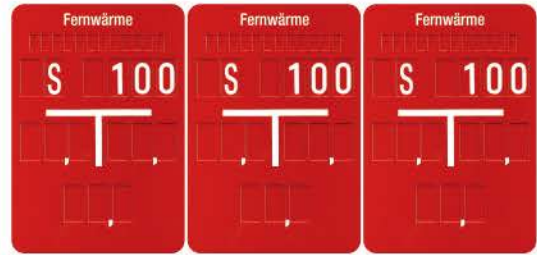

Schilder für Fernwärme nach DIN 4050

4050 A

4050 A2

4050 A3

4050 B

4050 B2

4050 B3

4050 B4

4050 C

4050 C2

4050 C3

4050 M6

4050 M7

FA 1

FA 2

FA 3

FA 4

KSA F

KSS F

Betreiber Musterstadt
Tel.

450BF70

Alle Schilder wahlweise ohne, in 2-Loch oder 4-Loch-Ausführung lieferbar.