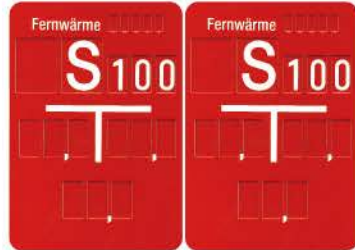

Schilder für Fernwärme nach DIN 4050

4050 A

4050 A2

4050 A3

4050 B

4050 B2

4050 B3

4050 B4

FA 4

KSA F

KSS F

Betreiber Musterstadt
Tel.

450BF70

Alle Schilder wahlweise ohne, in 2-Loch oder 4-Loch-Ausführung lieferbar.