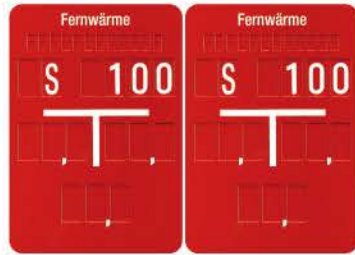

Schilder für Fernwärme nach DIN 4050

4050 A

4050 A2

4050 A3

4050 B

4050 B2

4050 B3

4050 B4

4050 C

4050 C2

4050 C3

4050 M6

4050 M7

FA 1

FA 2

FA 3

FA 4

KSA F

KSS F

Betreiber Musterstadt
Tel.

450BF70

Alle Schilder wahlweise ohne, in 2-Loch oder 4-Loch-Ausführung lieferbar.