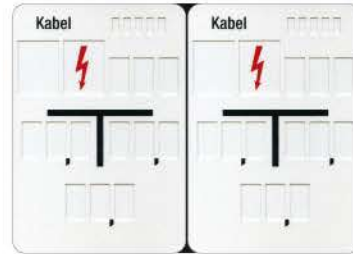

# Schilder für Kabel nach DIN 4019

4019 A

4019 A2

4019 B

4019 B2

4019 C

4019 C2

4019 M6

419BF70

Alle Schilder wahlweise ohne, in 2-Loch oder 4-Loch-Ausführung lieferbar.