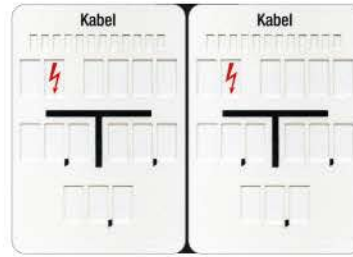

# Schilder für Kabel nach DIN 4019

4019 A

4019 A2

4019 B

4019 B2

4019 C

4019 C2

4019 M6

419BF70

Alle Schilder wahlweise ohne, in 2-Loch oder 4-Loch-Ausführung lieferbar.