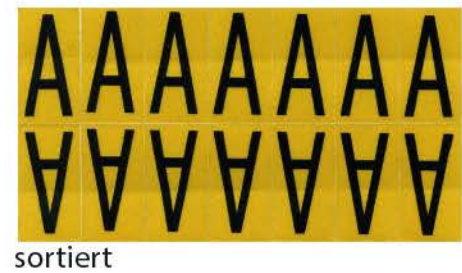

Selbstklebebezeichen

In den Größen 10 mm, 25 mm und 40 mm und in den Farben rot, gelb, blau, grün, weiß, schwarz, braun bzw. orange erhältlich.

Lieferung ist wahlweise in Ziffern, Buchstaben oder Symbolen möglich.

unsortiert 0 - 9

sortiert