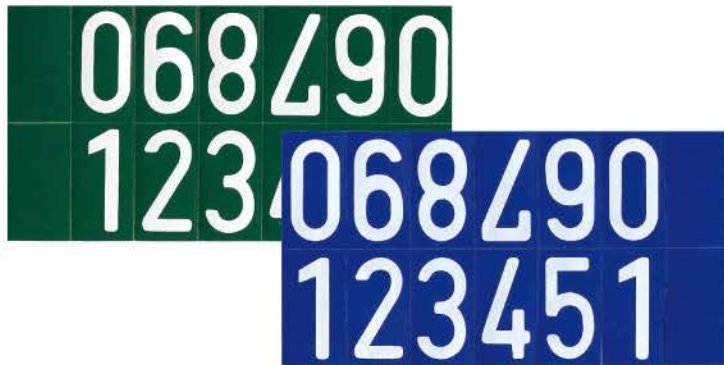

# Selbstklebebezeichen

In den Größen 10 mm, 25 mm und 40 mm und in den Farben rot, gelb, blau, grün, weiß, schwarz, braun bzw. orange erhältlich.

Lieferung ist wahlweise in Ziffern, Buchstaben oder Symbolen möglich.

unsortiert 0 - 9

sortiert