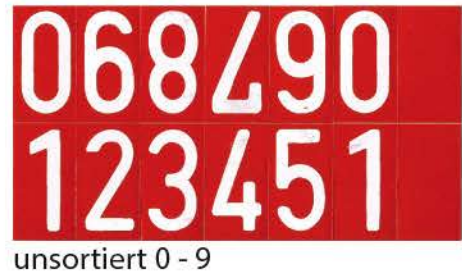

# Selbstklebebezeichen

In den Größen 10 mm, 25 mm und 40 mm und in den Farben rot, gelb, blau, grün, weiß, schwarz, braun bzw. orange erhältlich.

Lieferung ist wahlweise in Ziffern, Buchstaben oder Symbolen möglich.

unsortiert 0 - 9

sortiert